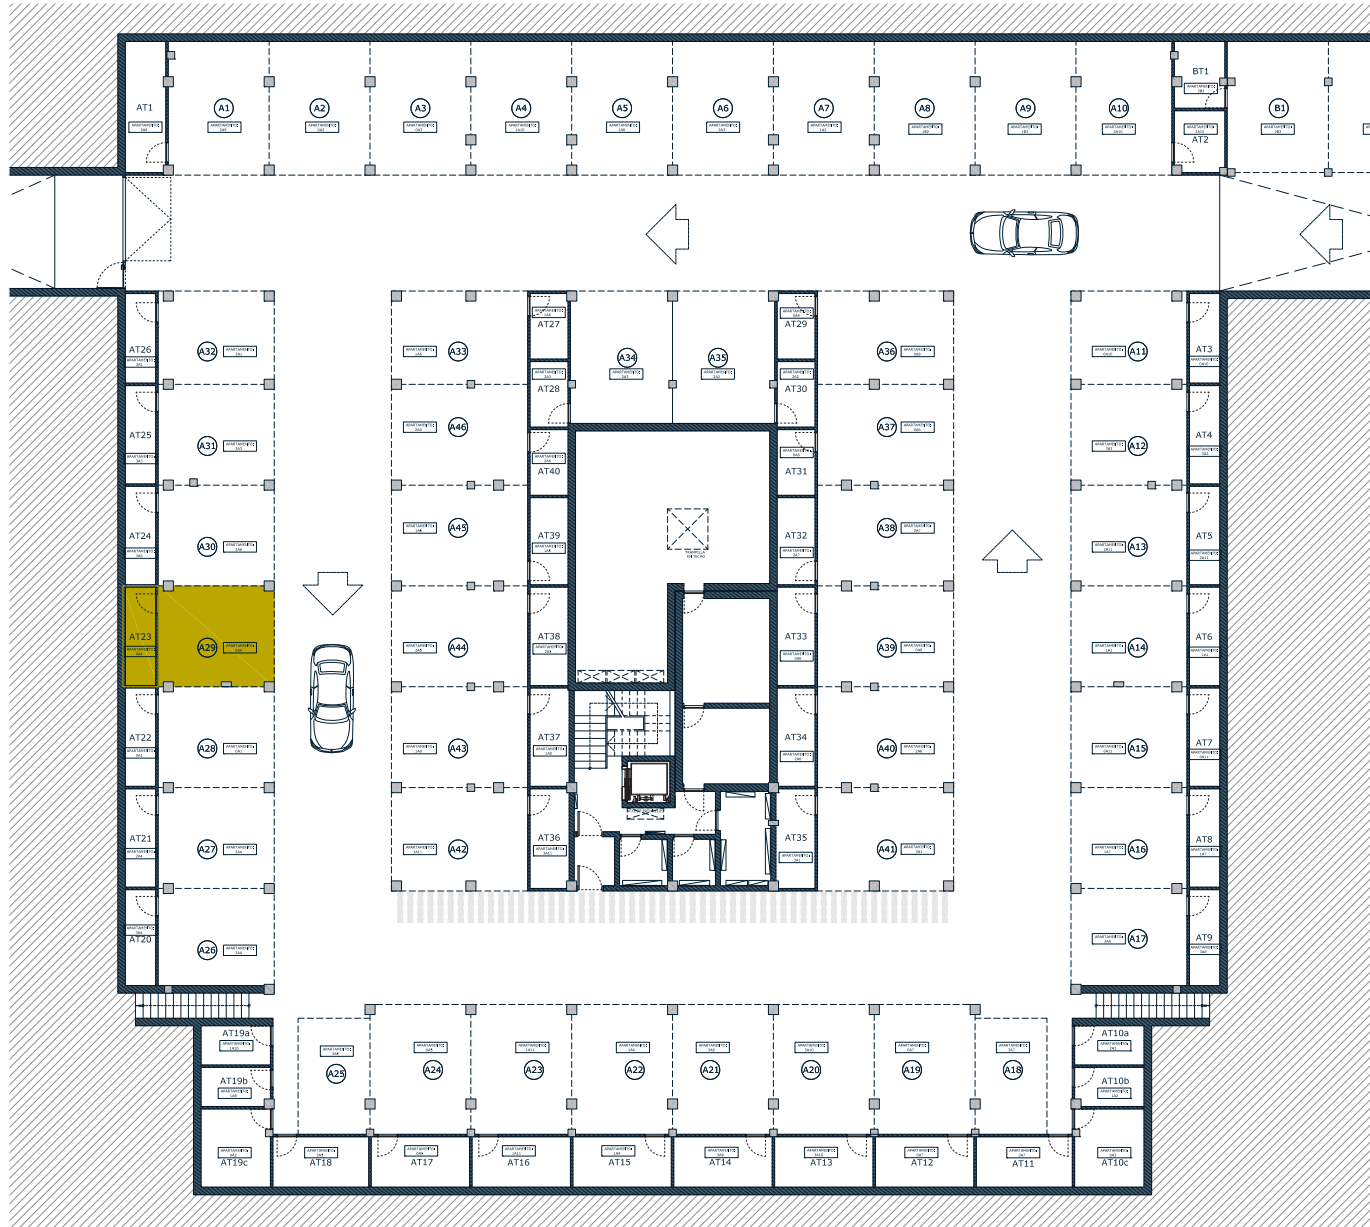

APARTAMENTO / APARTMENT / APPARTEMENT

0.A.4

PALMA REAL SUITES

PALM-MAR

2 Dormitorios
2 Bedrooms
2 Slaapkamers

Planta 0
 0 Floor
 0 Verdiep

Área construida
 Constructed area
 Bedouwde oppervlakte
91,9 m²

Terrazas cubiertas
 Covered terraces
 Overdekte terrassen
32 m²

Terrazas abiertas
 Open terraces
 Opem terrassen
32,11 m²

Área total
 Total area
 Totale oppervlakte
156,01 m²

Parking+trastero
 Parking+storage
 Parking+berging
18,4 + 5,6 m²

*Este plano es orientativo, puede sufrir modificaciones.
 *This plan may undergo some alteration.
 *Dir orienterend plan kan zijn voor bepaalde wijzigingen.

Planta 0
0 Floor
0 Verdiep

*Este plano es orientativo, puede sufrir modificaciones.
*This plan may undergo some alteration.
*Dir orienterend plan kan zijn voor bepaalde wijzigingen.

Planta-1
-1 Floor
-1 Verdiep