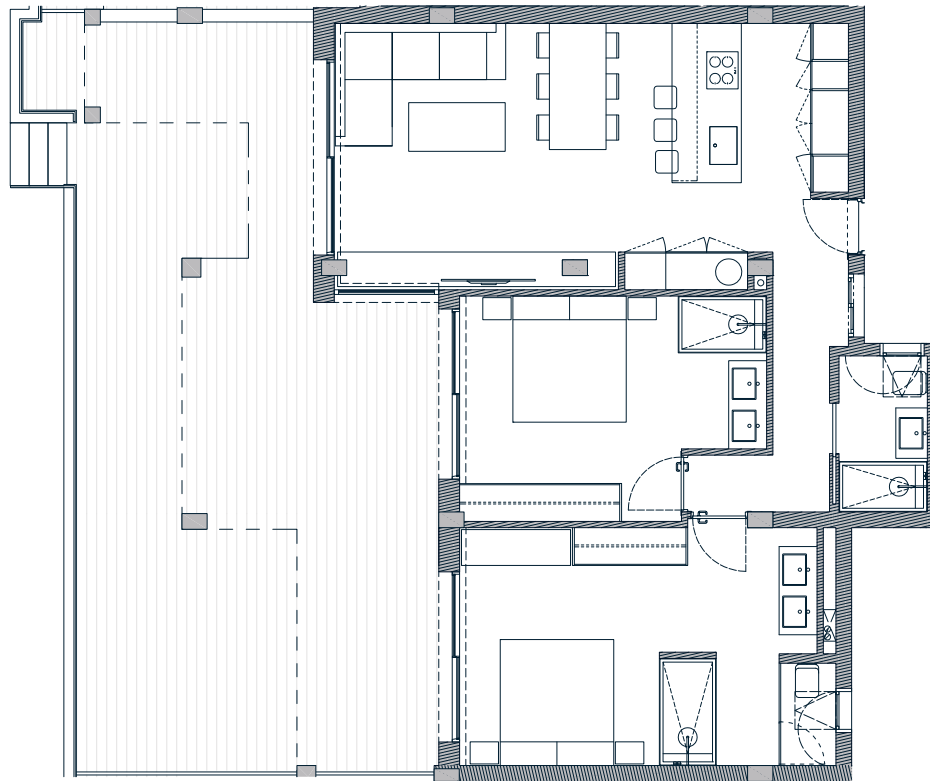

APARTAMENTO / APARTMENT / APPARTEMENT

0.A.4

PALMA REAL SUITES

PALM-MAR

2 Dormitorios
2 Bedrooms
2 Slaapkamers

Planta 0
 0 Floor
 0 Verdiep

Área construida
 Constructed area
 Bedouwde oppervlakte
91,9 m²

Terrazas cubiertas
 Covered terraces
 Overdekte terrassen
32 m²

Terrazas abiertas
 Open terraces
 Opem terrassen
32,11 m²

Área total
 Total area
 Totale oppervlakte
156,01 m²

Parking+trastero
 Parking+storage
 Parking+berging
18,4 + 5,6 m²

*Este plano es orientativo, puede sufrir modificaciones.
 *This plan may undergo some alteration.
 *Dir orienterend plan kan zijn voor bepaalde wijzigingen.

Planta 0
0 Floor
0 Verdiep

*Este plano es orientativo, puede sufrir modificaciones.
*This plan may undergo some alteration.
*Dir orienterend plan kan zijn voor bepaalde wijzigingen.

Planta-1
-1 Floor
-1 Verdiep