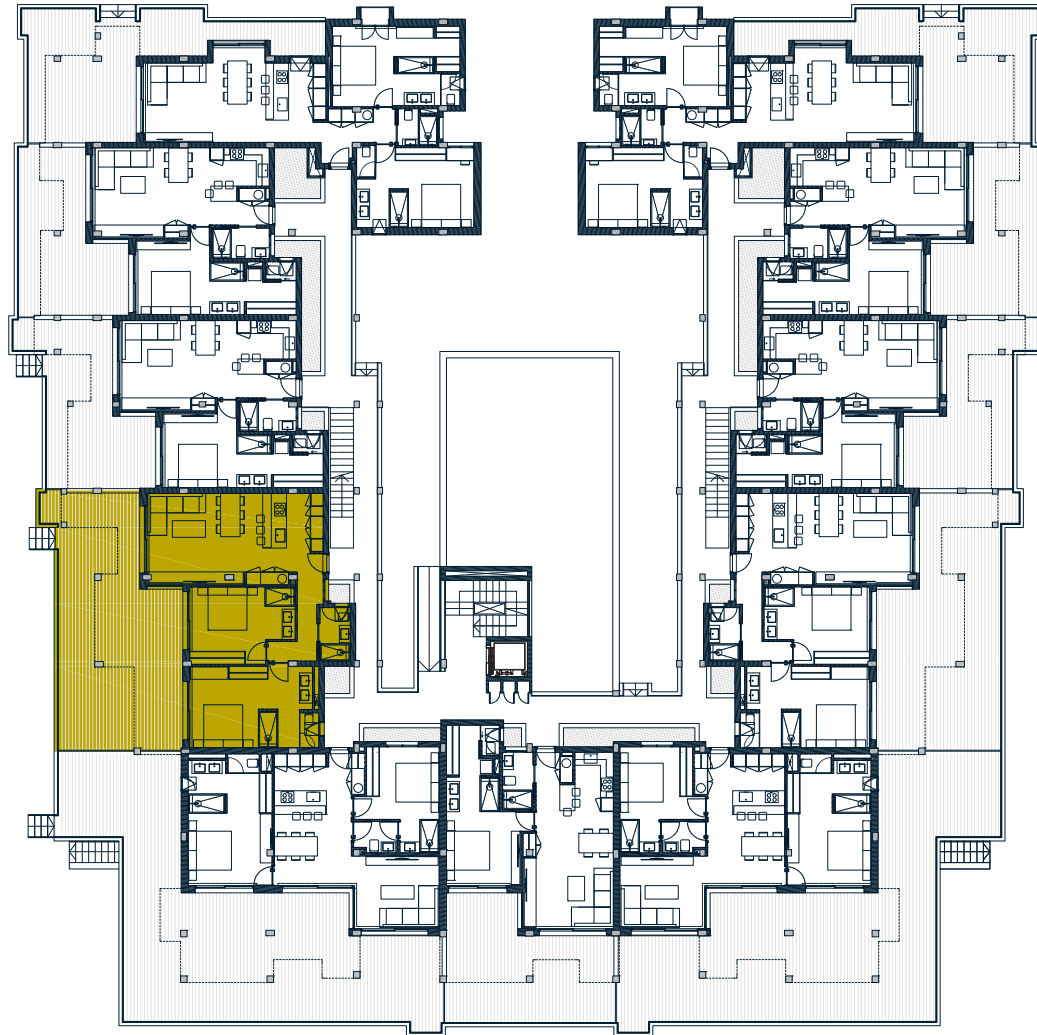

APARTAMENTO / APARTMENT / APPARTEMENT

0.A.4

PALMA REAL SUITES

PALM-MAR

2 Dormitorios
2 Bedrooms
2 Slaapkamers

Planta 0
 0 Floor
 0 Verdiep

Área construida
 Constructed area
 Bedouwde oppervlakte
91,9 m²

Terrazas cubiertas
 Covered terraces
 Overdekte terrassen
32 m²

Terrazas abiertas
 Open terraces
 Opem terrassen
32,11 m²

Área total
 Total area
 Totale oppervlakte
156,01 m²

Parking+trastero
 Parking+storage
 Parking+berging
18,4 + 5,6 m²

*Este plano es orientativo, puede sufrir modificaciones.
 *This plan may undergo some alteration.
 *Dir orienterend plan kan zijn voor bepaalde wijzigingen.

Planta 0
0 Floor
0 Verdiep

*Este plano es orientativo, puede sufrir modificaciones.
*This plan may undergo some alteration.
*Dir orienterend plan kan zijn voor bepaalde wijzigingen.

Planta-1
-1 Floor
-1 Verdiep